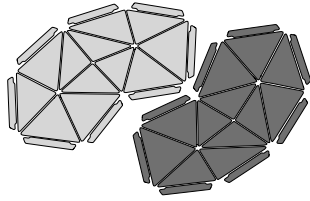

ABMESSUNGEN

packung mit 8 elementen divina md
713/783 - givre/encre

ABMESSUNGEN

packung mit 24 elementen divina md
713/783 - givre/encre

ABMESSUNGEN

packung mit 8 elementen divina
melange / divina 120/106 - perle/craie

ABMESSUNGEN

packung mit 24 elementen divina
melange / divina 120/106 - perle/craie

ABMESSUNGEN

packung mit 8 elementen divina
melange / divina 120/756 - perle/azur

ABMESSUNGEN

packung mit 24 elementen divina
melange / divina 120/756 - perle/azur