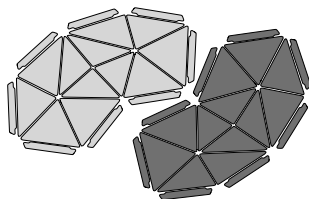

Neu bei CLOUDS ist die Möglichkeit, einen Raum anders zu gestalten, indem man eine neue lebhaftige Stimmung kreiert. So hat Kvadrat mit seiner Textilerfahrung und der Kreativität der Brüder Bouroullec ein sehr innovatives Produkt entworfen, das man in eine Trennwand, in ein Iglu in einem Kinderzimmer oder in eine farbige Wolke in einem Flur verwandeln kann.

packung mit 8 elementen divina
106/191 - craie/noir

ABMESSUNGEN

packung mit 24 elementen divina
106/191 - craie/noir

ABMESSUNGEN

packung mit 8 elementen divina
886/106 - sapin/craie

ABMESSUNGEN

packung mit 24 elementen divina
886/106 - sapin/craie