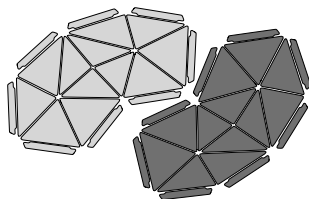

CLOUDS

Designer

R. & E. Bouroullec

Beschreibung

Die Einführung der CLOUDS von Kvadrat Anfang 2009 ist eine Weltneuheit, eine neue Inneneinrichtungs-Idee mit vielseitigen Möglichkeiten. CLOUDS besteht aus Textilelementen in verschiedenen Farben, die man in verschiedenen Formen unendlich miteinander verbinden kann, um Wände oder Decken zu dekorieren, Räume zu trennen oder den Lärm zu dämmen.

Neu bei CLOUDS ist die Möglichkeit, einen Raum anders zu gestalten, indem man eine neue lebhaftige Stimmung kreiert. So hat Kvadrat mit seiner Textilerfahrung und der Kreativität der Brüder Bouroullec ein sehr innovatives Produkt entworfen, das man in eine Trennwand, in ein Iglu in einem Kinderzimmer oder in eine farbige Wolke in einem Flur verwandeln kann.

Mehr zu CLOUDS erfahren Sie hier.

Technische Daten

Weitere Informationen auf

www.ligne-roset.com

© Ligne Roset 2021

PACKUNG MIT 8 ELEMENTEN DIVINA 106/191 - CRAIE/NOIR

ABMESSUNGEN

Weitere Größen

packung mit 8 elementen divina
106/191 - craie/noir

ABMESSUNGEN

packung mit 24 elementen divina
106/191 - craie/noir

ABMESSUNGEN

packung mit 8 elementen divina
886/106 - sapin/craie

ABMESSUNGEN

packung mit 24 elementen divina
886/106 - sapin/craie