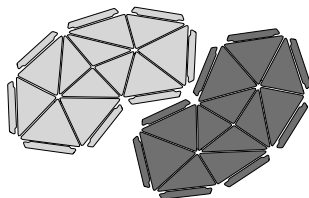

CLOUDS

Designer

R. & E. Bouroullec

Beschreibung

Die Einführung der CLOUDS von Kvadrat Anfang 2009 ist eine Weltneuheit, eine neue Inneneinrichtungs-Idee mit vielseitigen Möglichkeiten. CLOUDS besteht aus Textilelementen in verschiedenen Farben, die man in verschiedenen Formen unendlich miteinander verbinden kann, um Wände oder Decken zu dekorieren, Räume zu trennen oder den Lärm zu dämmen.

Neu bei CLOUDS ist die Möglichkeit, einen Raum anders zu gestalten, indem man eine neue lebhaftige Stimmung kreiert. So hat Kvadrat mit seiner Textilerfahrung und der Kreativität der Brüder Bouroullec ein sehr innovatives Produkt entworfen, das man in eine Trennwand, in ein Iglu in einem Kinderzimmer oder in eine farbige Wolke in einem Flur verwandeln kann.

Mehr zu CLOUDS erfahren Sie hier.

Technische Daten

Weitere Informationen auf

www.ligne-roset.com

© Ligne Roset 2021

PACKUNG MIT 8 ELEMENTEN DIVINA 106/191 - CRAIE/NOIR

ABMESSUNGEN

Weitere Größen

packung mit 8 elementen divina
106/191 - craie/noir

ABMESSUNGEN

packung mit 24 elementen divina
106/191 - craie/noir

ABMESSUNGEN

packung mit 8 elementen divina
886/106 - sapin/craie

ABMESSUNGEN

packung mit 24 elementen divina
886/106 - sapin/craie