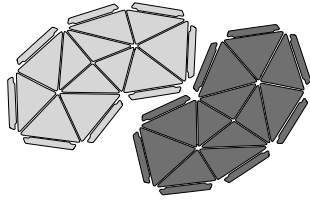

packung mit 24 elementen divina md /
divina 673/106 - bourgogne/craie

ABMESSUNGEN