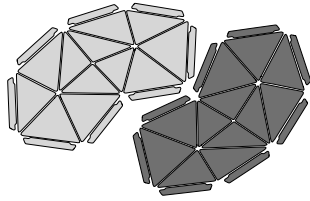

packung mit 8 elementen divina md /
divina 673/106 - bourgogne/craie

ABMESSUNGEN