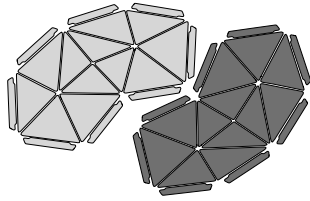

ABMESSUNGEN

packung mit 8 elementen divina md
713/783 - givre/encre

ABMESSUNGEN

packung mit 24 elementen divina md
713/783 - givre/encre

ABMESSUNGEN

packung mit 8 elementen divina
melange / divina 120/106 - perle/craie

ABMESSUNGEN

packung mit 24 elementen divina
melange / divina 120/106 - perle/craie

ABMESSUNGEN

packung mit 8 elementen divina
melange / divina 120/756 - perle/azur

ABMESSUNGEN

packung mit 24 elementen divina
melange / divina 120/756 - perle/azur