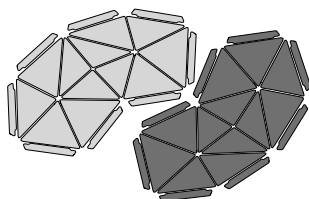

CLOUDS

Designer

R. & E. Bouroullec

Beschreibung

Die Einführung der CLOUDS von Kvadrat Anfang 2009 ist eine Weltneuheit, eine neue Inneneinrichtungs-Idee mit vielseitigen Möglichkeiten. CLOUDS besteht aus Textilelementen in verschiedenen Farben, die man in verschiedenen Formen unendlich miteinander verbinden kann, um Wände oder Decken zu dekorieren, Räume zu trennen oder den Lärm zu dämmen.

Neu bei CLOUDS ist die Möglichkeit, einen Raum anders zu gestalten, indem man eine neue lebhaftige Stimmung kreiert. So hat Kvadrat mit seiner Textilerfahrung und der Kreativität der Brüder Bouroullec ein sehr innovatives Produkt entworfen, das man in eine Trennwand, in ein Iglu in einem Kinderzimmer oder in eine farbige Wolke in einem Flur verwandeln kann.

Mehr zu CLOUDS erfahren Sie hier.

Technische Daten

Weitere Informationen auf

www.ligne-roset.com

© Ligne Roset 2021

PACKUNG MIT 8 ELEMENTEN DIVINA 106/191 - CRAIE/NOIR

ABMESSUNGEN

Weitere Größen

packung mit 8 elementen divina
106/191 - craie/noir

ABMESSUNGEN

packung mit 24 elementen divina
106/191 - craie/noir

ABMESSUNGEN

packung mit 8 elementen divina
886/106 - sapin/craie

ABMESSUNGEN

packung mit 24 elementen divina
886/106 - sapin/craie